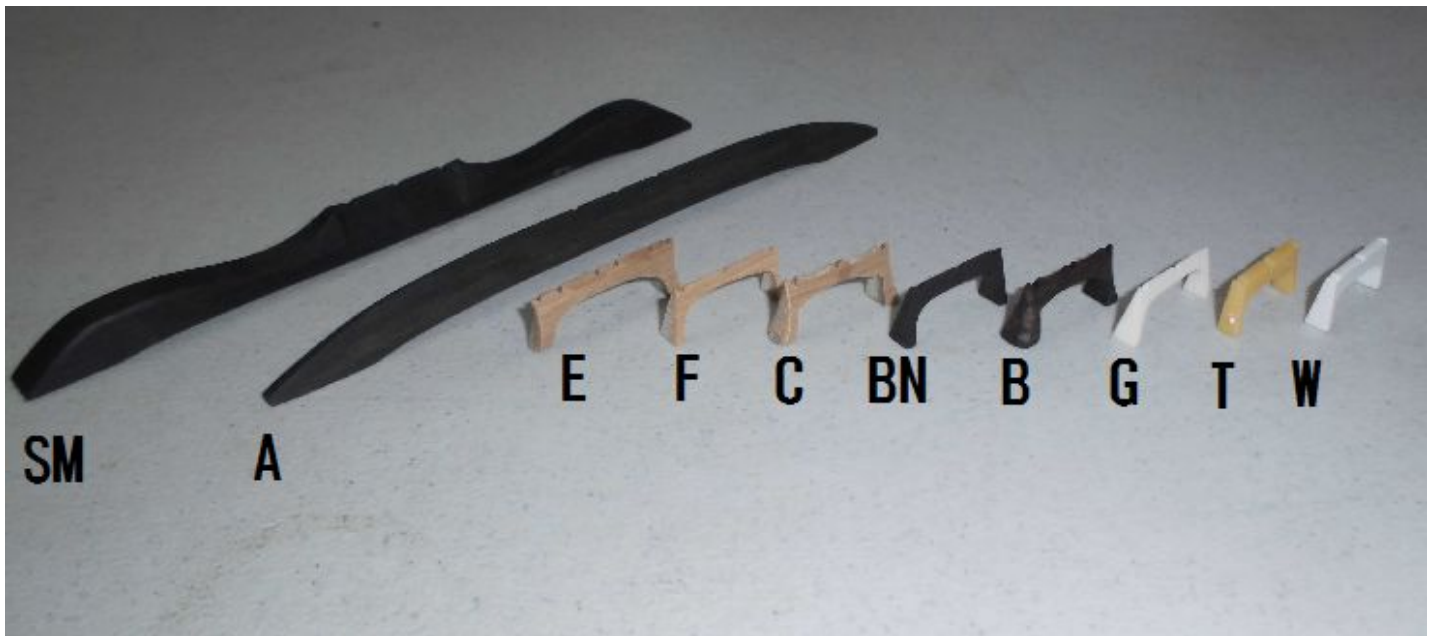

うま各種

うま詳細

F

竹

C

デザイン

BN

ノーマル (黒木)