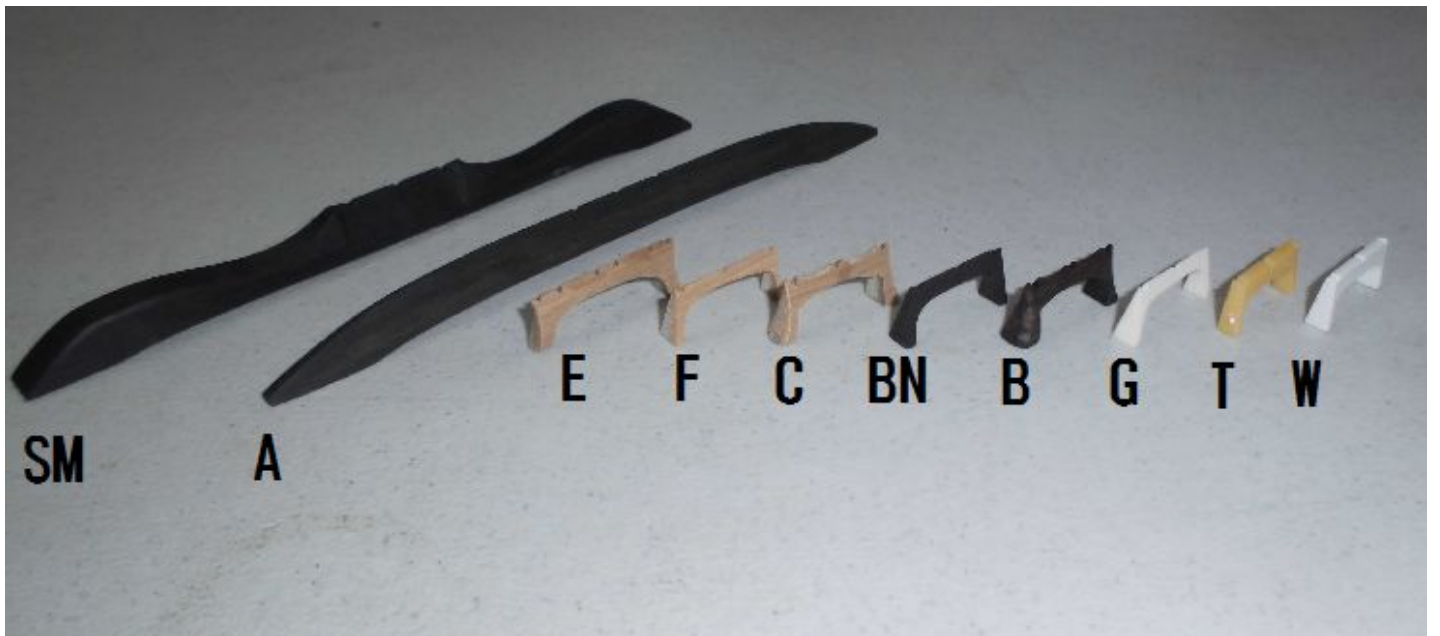

うま各種

うま詳細

F

竹

C

デザイン

BN

ノーマル (黒木)