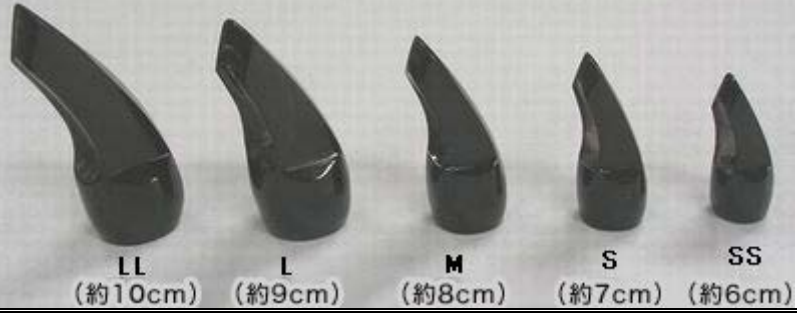

表

裏

奄美三線用バチ

バチ詳細

B

(ノーマル型)

W

(ノーマル型)

UB

(5角形型)

UW

(5角形型)

TB

(民謡向け)
(ノーマル型)

TW

(民謡向け)
(ノーマル型)

<p>特価バチ</p>	 <p>水牛 約7cm</p> <p>セラミック製 約7cm</p> <p>プラスチック製 約6cm</p>	
<p>ピック (アメリカ製) (厚さ：1mm)</p>		 <p>・1袋/36個入り</p>
<p>ピック (アメリカ製) (厚さ：0,6mm)</p>		 <p>・1袋/36個入り</p>
<p>親指ピック 黒</p>		 <p>・1袋/12個入り</p>
<p>親指ピック 茶</p>		 <p>・1袋/12個入り</p>
<p>奄美三線用 バチ (長さ：17,5 cm)</p>	 <p>表</p> <p>裏</p>	
<p>象牙</p>		