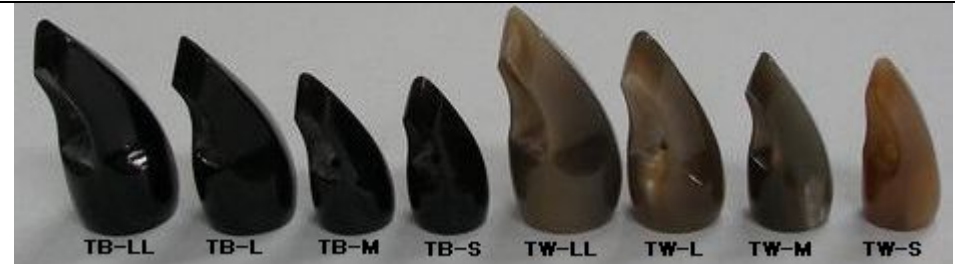

バチ各種

ノーマル型

5角形型

民謡向け
ノーマル型

特価バチ

ピック

その他

象牙バチ

表

裏

奄美三線用バチ

バチ詳細

B

(ノーマル型)

W

(ノーマル型)

<p>特価バチ</p>	 <p>水牛 約7cm</p> <p>セラミック製 約7cm</p> <p>プラスチック製 約6cm</p>	
<p>ピック (アメリカ製) (厚さ：1mm)</p>		 <p>・1袋/36個入り</p>
<p>ピック (アメリカ製) (厚さ：0,6mm)</p>		 <p>・1袋/36個入り</p>
<p>親指ピック 黒</p>		 <p>・1袋/12個入り</p>
<p>親指ピック 茶</p>		 <p>・1袋/12個入り</p>
<p>奄美三線用 バチ (長さ：17,5 cm)</p>	 <p>表</p> <p>裏</p>	
<p>象牙</p>		